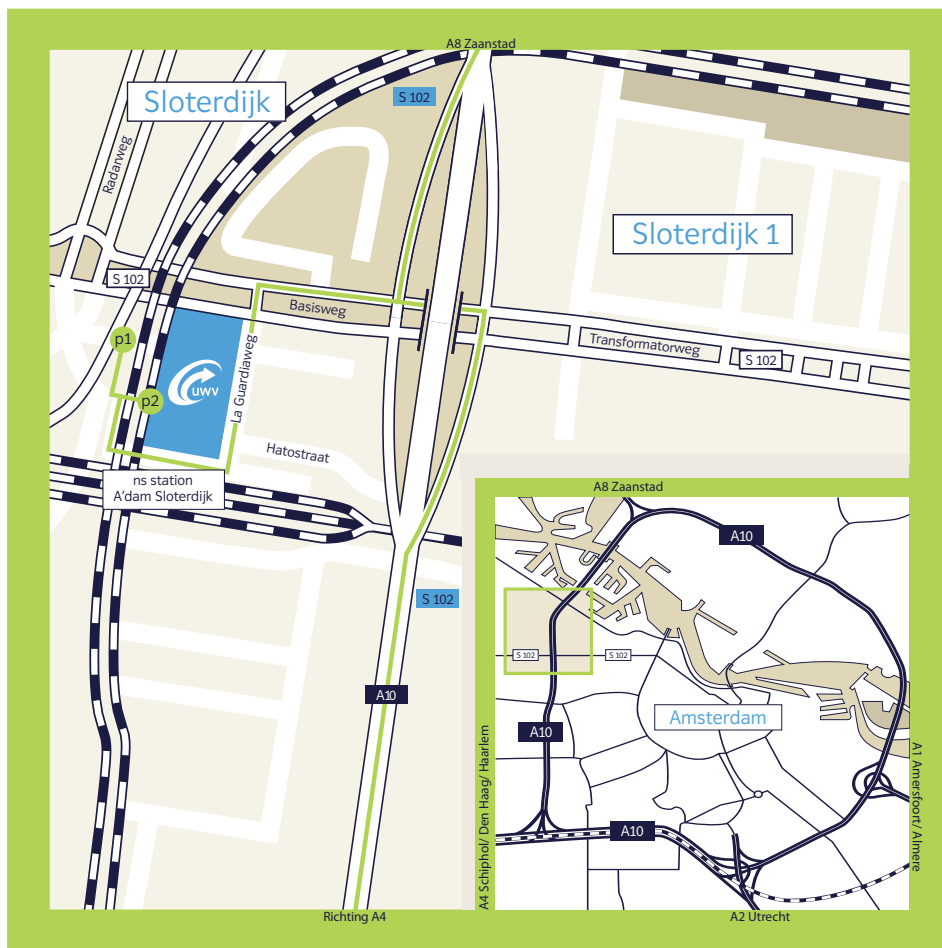

## Hoofdkantoor UWV

**Gebouw C** La Guardiaweg 94 - 114  
1043 DL Amsterdam

**Gebouw D** La Guardiaweg 116 - 162  
1043 DL Amsterdam

Het Hoofdkantoor UWV ligt direct naast de Ringweg A10 West in 'Westpoort', het westelijk havengebied van Amsterdam.

#### Vanaf de A1

U volgt bij het knooppunt Watergraafsmeer de Ring A10 richting RAI/Den Haag. Bij het knooppunt De Nieuwe Meer blijft u de Ring A10 volgen richting Zaanstad. Vervolg de route vanaf A.

#### Vanaf de A2

U volgt bij het knooppunt Amstel de Ring A10 richting Den Haag. Bij het knooppunt De Nieuwe Meer volgt u de Ring A10. Vervolg de route vanaf A.

#### Vanaf de A4

U volgt bij het knooppunt De Nieuwe Meer de Ring A10 richting Zaanstad. Vervolg de route vanaf A.