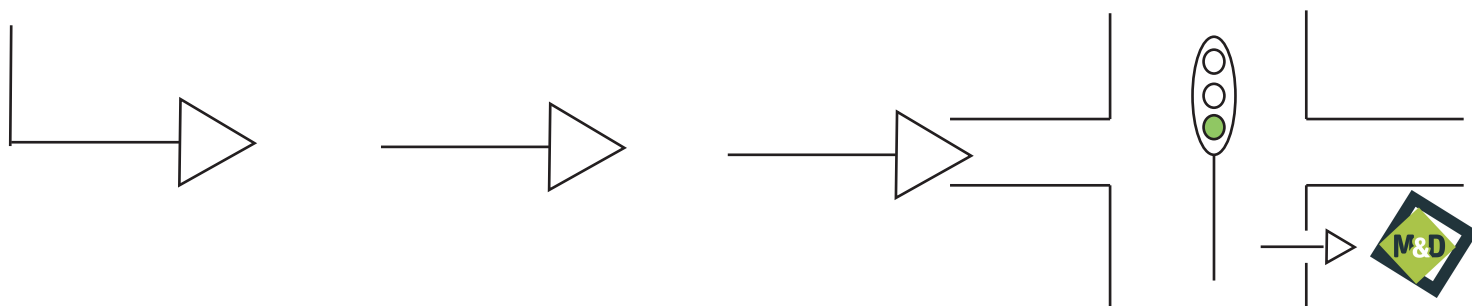

# Routebeschrijving

MEET & DISCOVER!

## Vanaf station naar Meet & Discover! Stadsring 2

10 min. lopen

Verlaat Station Amersfoort via de hoofdingang en sla linksaf de Stationsstraat op. Loop de hele Stationsstraat uit totdat u bij een grote kruising met verkeerslichten komt, steek deze over. Neem dan het eerste stoplicht rechts.

## Vanaf parkeergarage Stadhuisplein naar Meet & Discover! Stadsring 2

5 min. lopen

Sla bij het verlaten van de parkeergarage rechtsaf het Stadhuisplein op. Sla daarna rechtsaf de molenstraat in. Ga bij de verkeerslichten links.