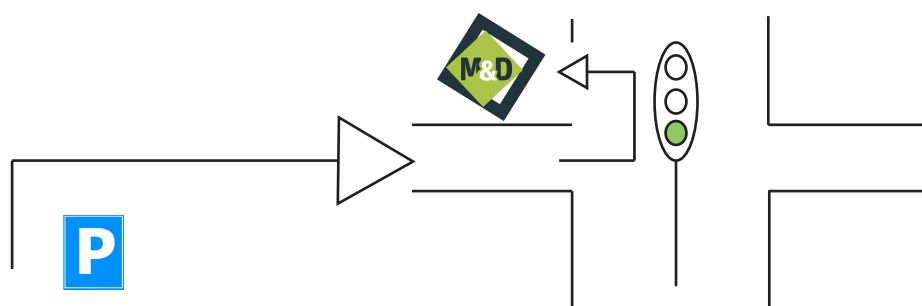

Per auto naar parkeergarage Stadhuisplein

Vanaf de A1

Neem afslag Amersfoort Noord en volg rijrichting Centrum via industrieterrein De Hoef. Aan het einde van de Outputweg slaat u rechts af de Hogeweg op. Zie verder beschrijving vanaf de A28.

Vanaf de A28

Neem afslag Amersfoort en volg de borden Centrum. U rijdt nu op de Hogeweg. Volg deze weg tot deze overgaat in de Stadsring (aan de linkerkant ziet u een Shell tankstation). U volgt de Stadsring tot u rechts op een groot kruispunt het stadhuis van Amersfoort ziet. Voor het stadhuis slaat u rechts af de Molenstraat in. Ga de eerste weg links voor de ingang van de parkeergarage Stadhuisplein.